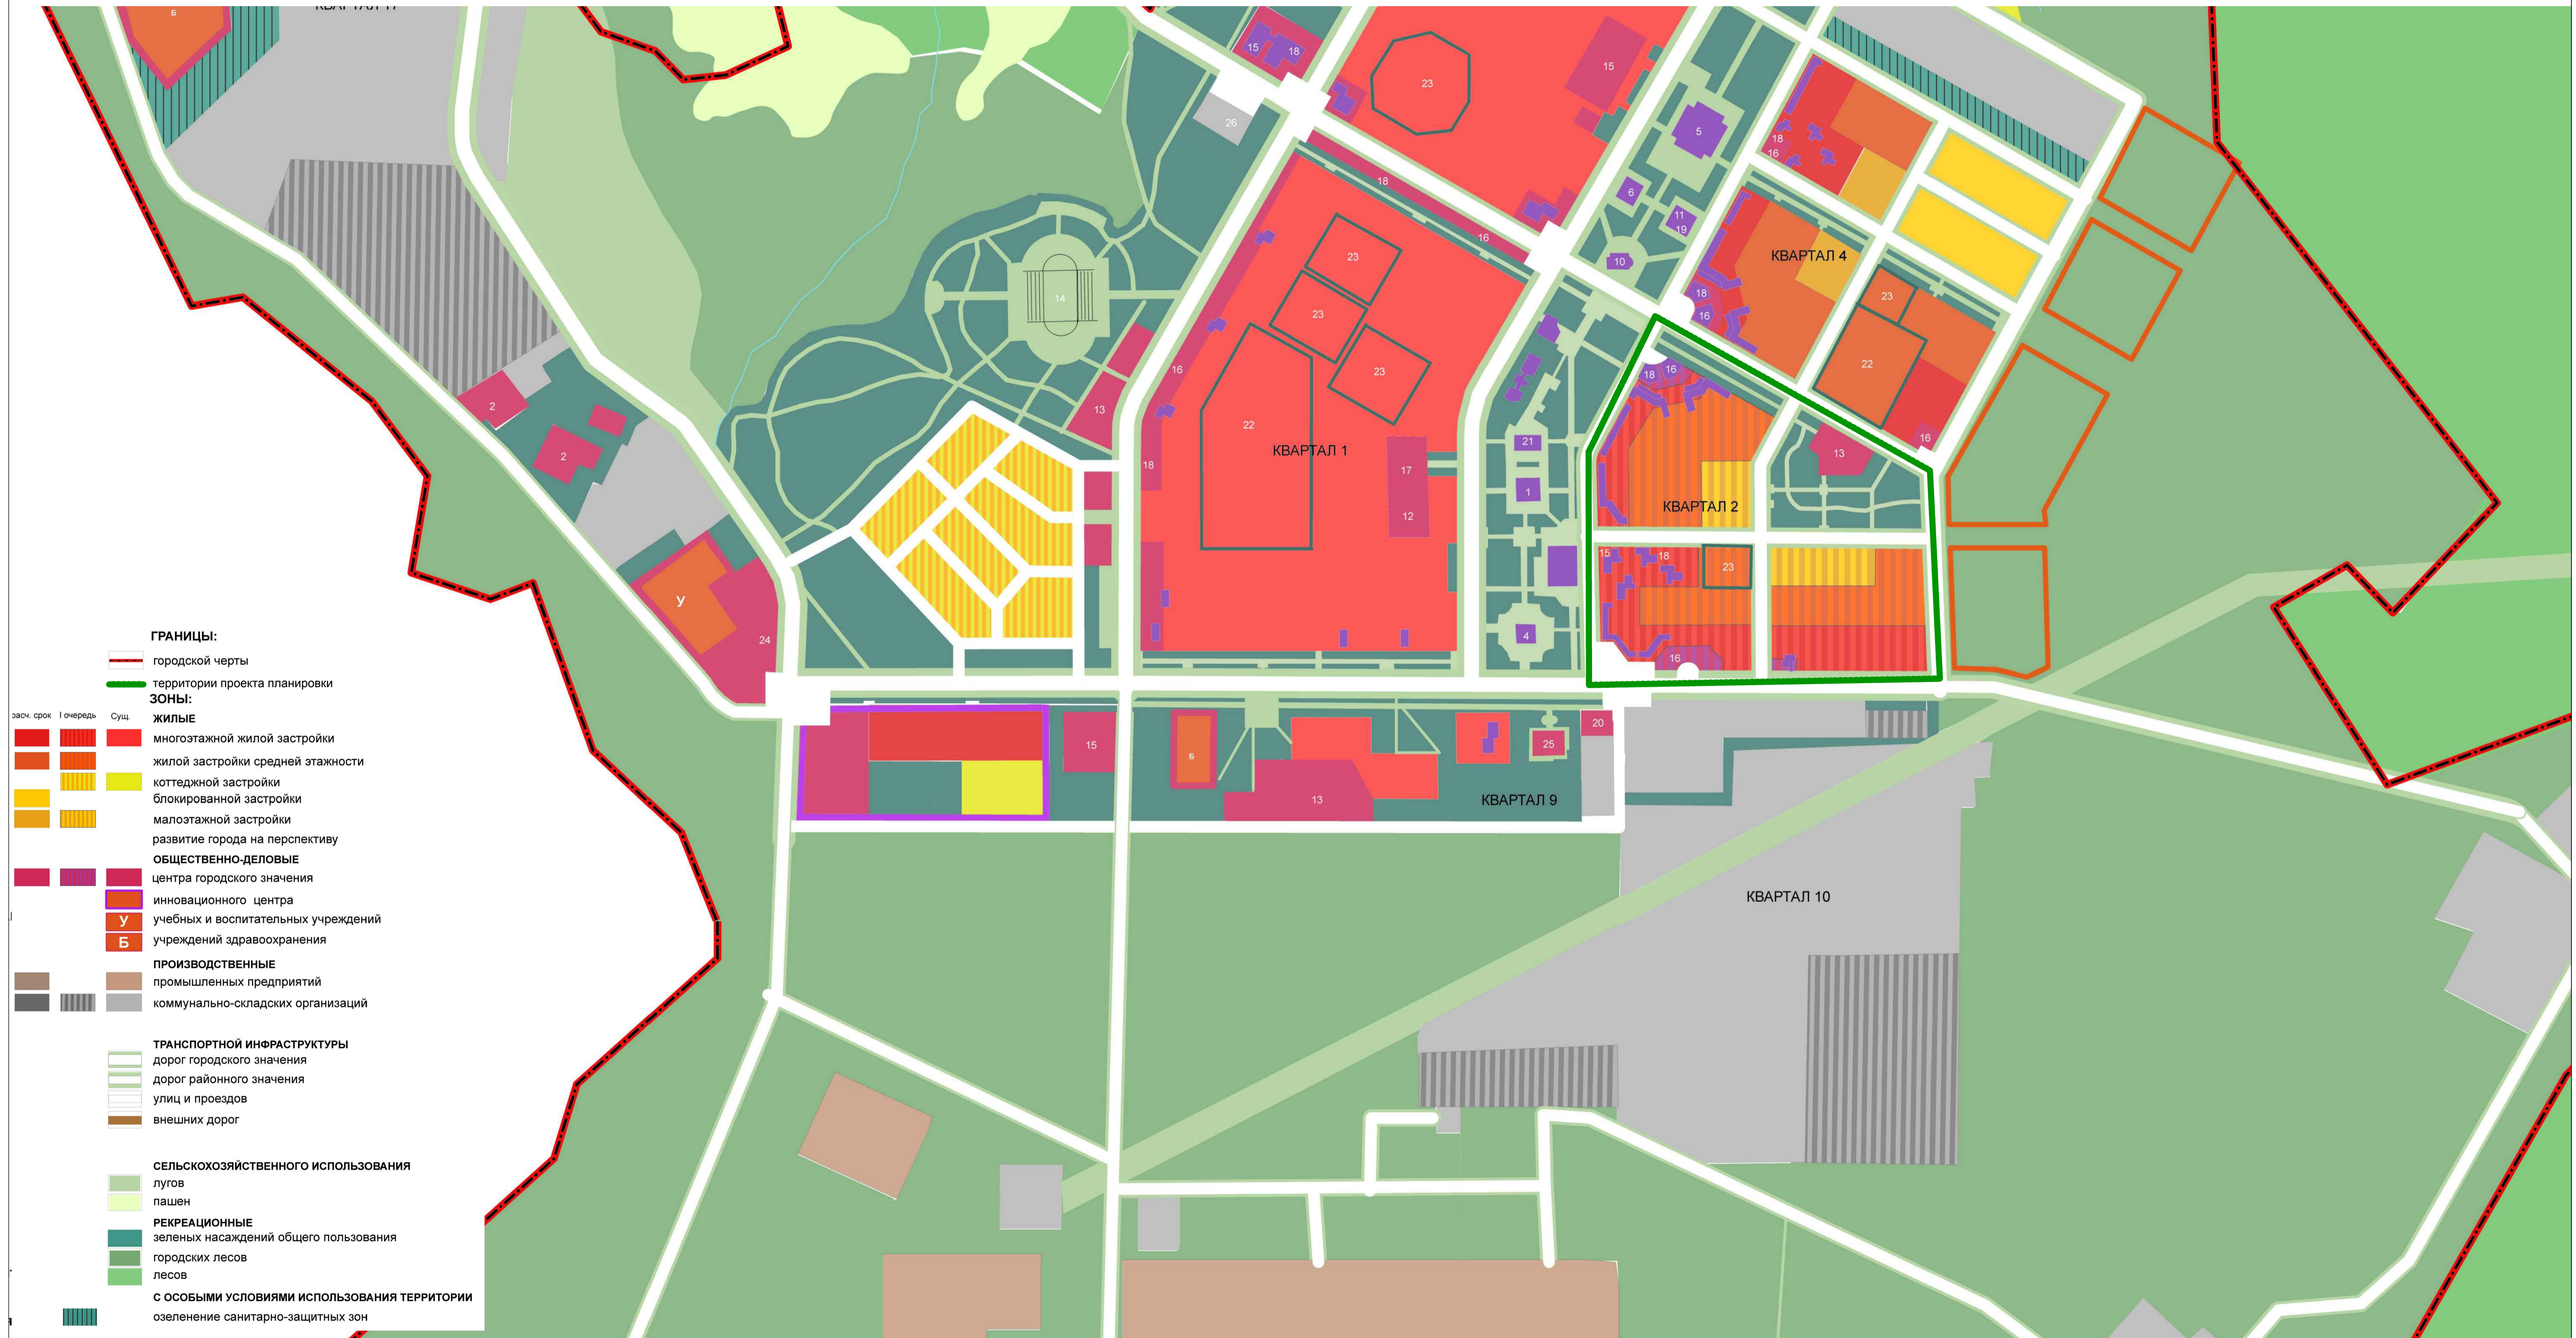

Проект планировки территории площадью 27 га 2 квартала ЗАТО город Радужный  
 Схема расположения элемента планировочной структуры, М 1:5000

Изм.	Код	Лист	Исток	Подпись	Дата	Проект планировки территории площадью 27 га 2 квартала ЗАТО город Радужный
						Страница
						Лист
						Масштаб
						1:5000
						000 "Межрегиональный экспертный центр"
						Схема расположения элемента планировочной структуры